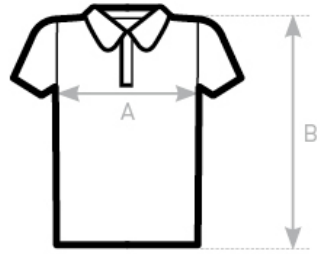

Die angegebenen Größen unterliegen den üblichen Toleranzen und dienen nur zur Orientierung.
The sizes given are subject to the usual tolerances and are for guidance only.

B&C ID.001 PU I10	XS	S	M	L	XL	XXL	XXXL	4XL
A HALF CHEST	45,5	49	52,5	56	59,5	63	66,5	70
B BODY LENGTH FROM NECK POINT	67	69,5	72	74,5	77	79,5	82	84,5